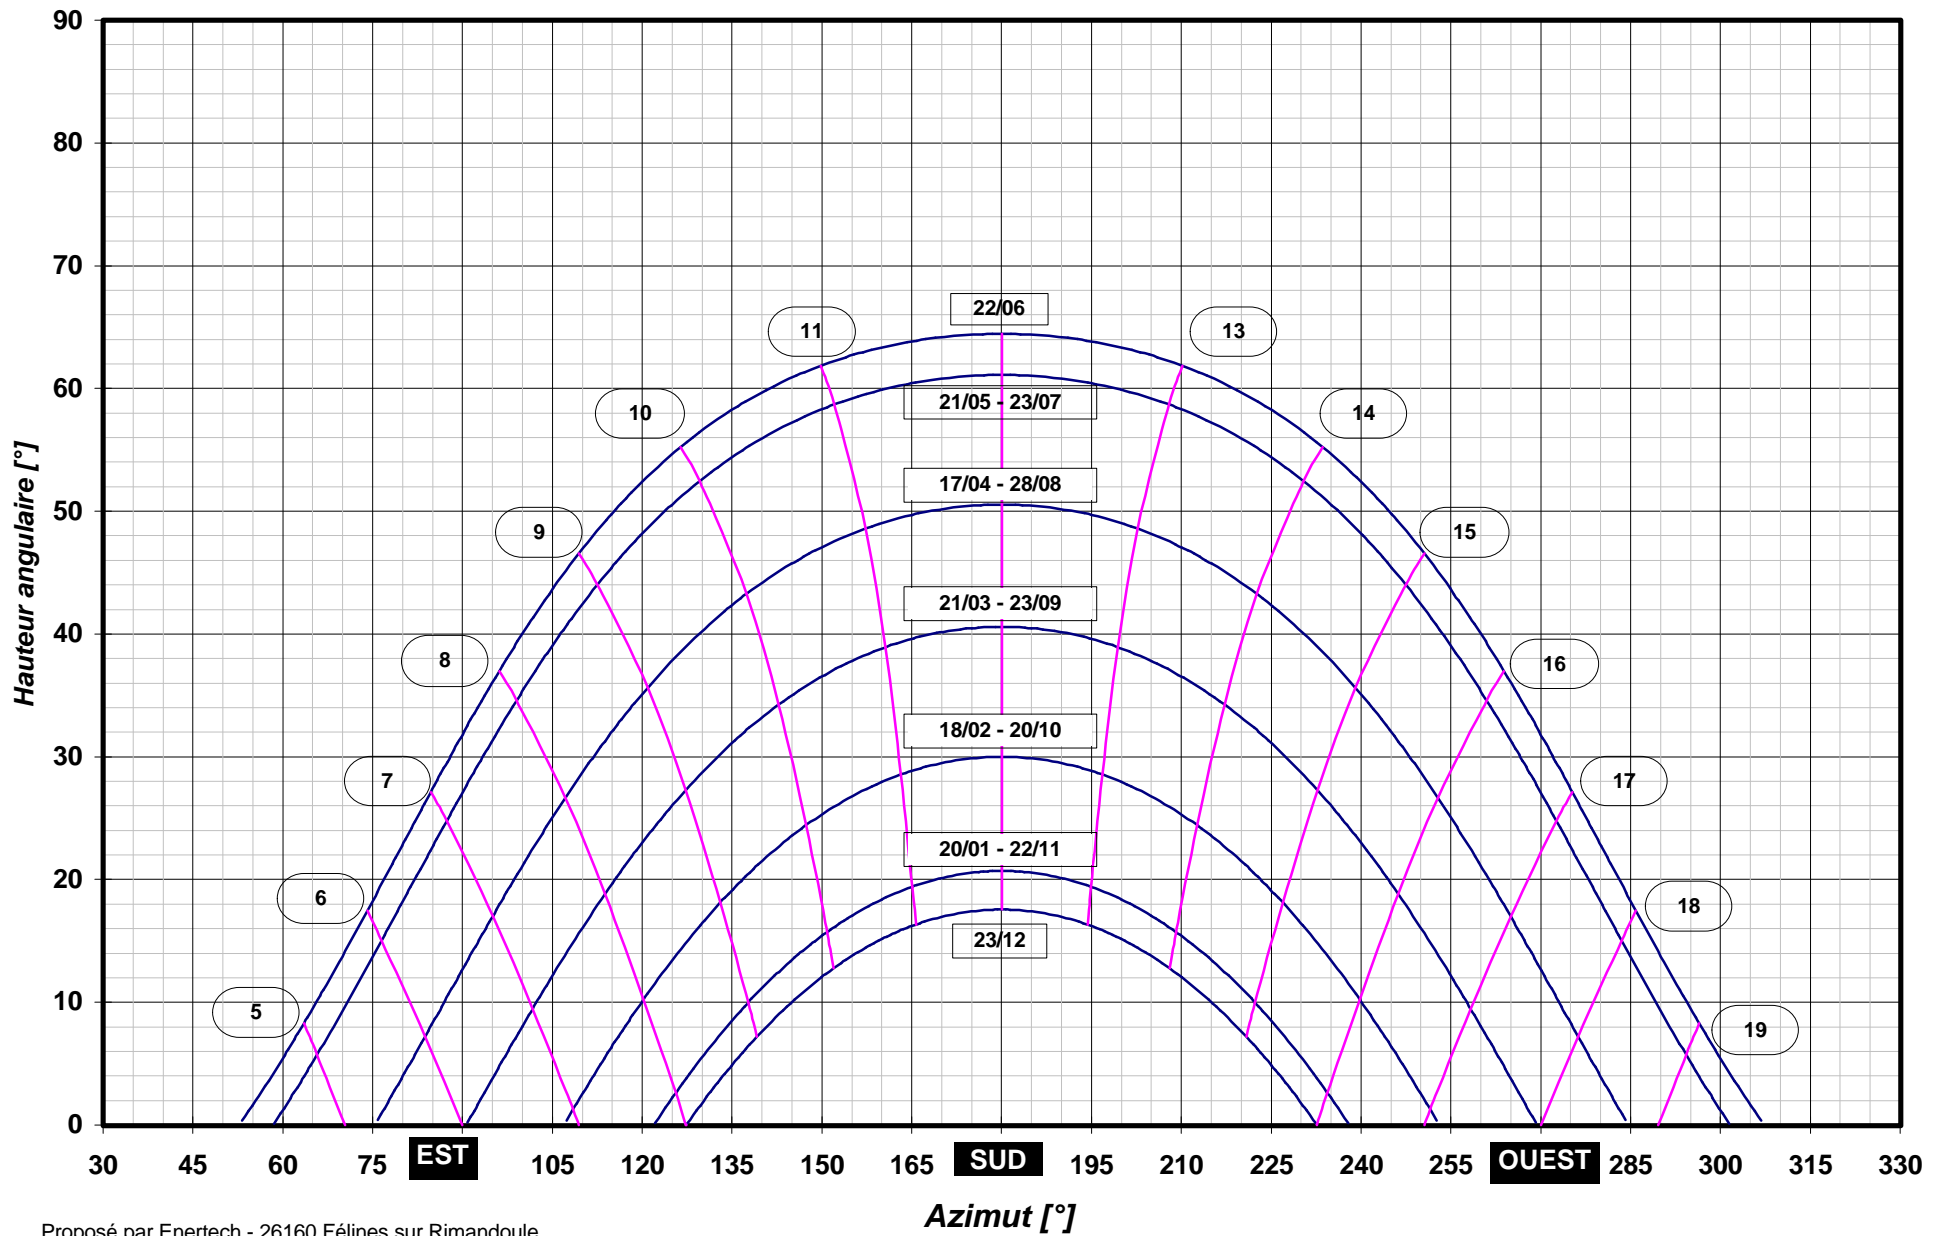

TRAJECTOIRES DU SOLEIL (Latitude = 42 °N)

TRAJECTOIRES DU SOLEIL (Latitude = 43 °N)

TRAJECTOIRES DU SOLEIL (Latitude = 44 °N)

TRAJECTOIRES DU SOLEIL (Latitude = 45 °N)

TRAJECTOIRES DU SOLEIL (Latitude = 46 °N)

TRAJECTOIRES DU SOLEIL (Latitude = 47 °N)

TRAJECTOIRES DU SOLEIL (Latitude = 48 °N)

TRAJECTOIRES DU SOLEIL (Latitude = 49 °N)

TRAJECTOIRES DU SOLEIL (Latitude = 50 °N)

TRAJECTOIRES DU SOLEIL (Latitude = 51 °N)