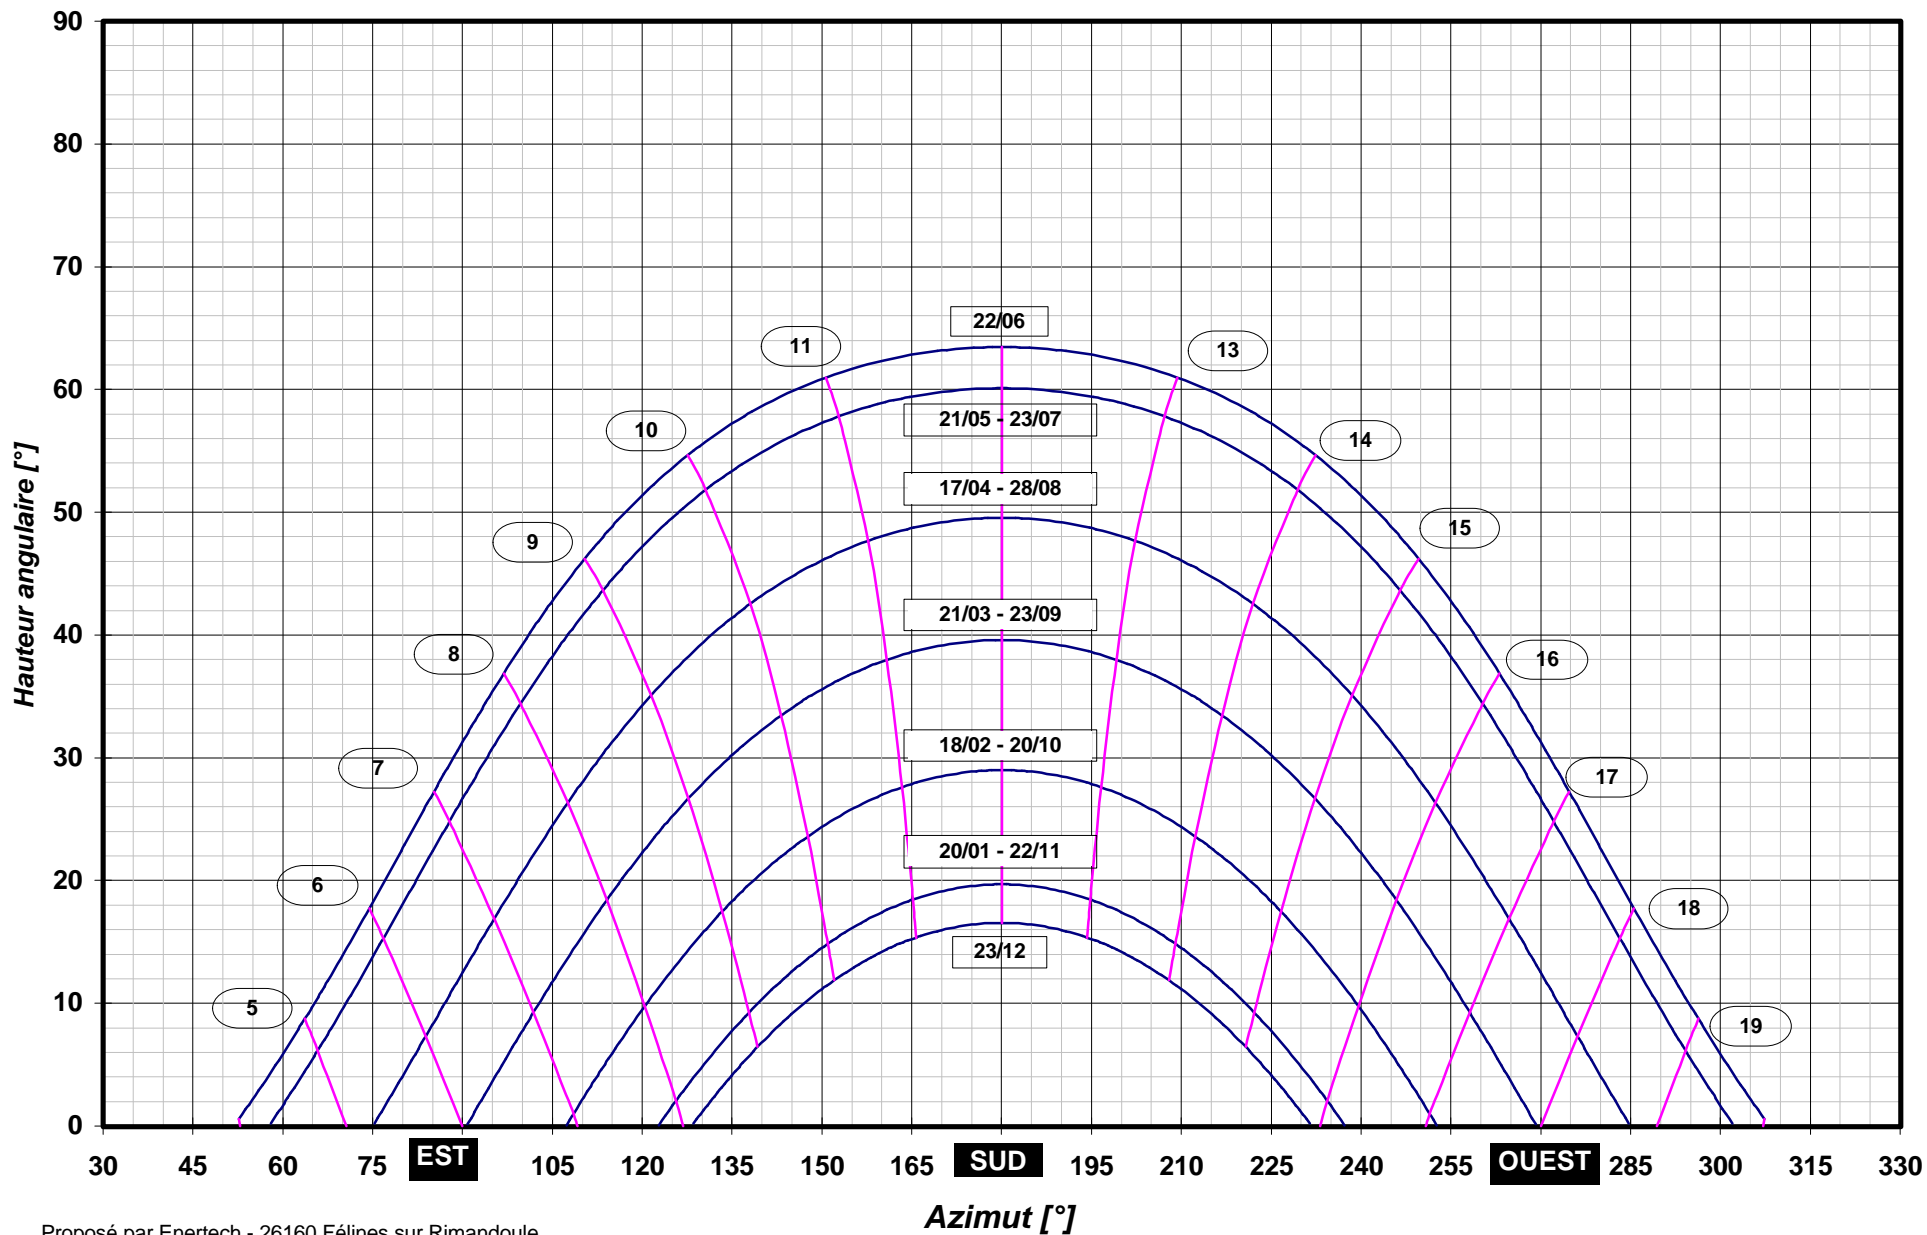

TRAJECTOIRES DU SOLEIL (Latitude = 42 °N)

TRAJECTOIRES DU SOLEIL (Latitude = 43 °N)

TRAJECTOIRES DU SOLEIL (Latitude = 44 °N)

TRAJECTOIRES DU SOLEIL (Latitude = 45 °N)

TRAJECTOIRES DU SOLEIL (Latitude = 46 °N)

TRAJECTOIRES DU SOLEIL (Latitude = 47 °N)

TRAJECTOIRES DU SOLEIL (Latitude = 48 °N)

TRAJECTOIRES DU SOLEIL (Latitude = 49 °N)

TRAJECTOIRES DU SOLEIL (Latitude = 50 °N)

TRAJECTOIRES DU SOLEIL (Latitude = 51 °N)