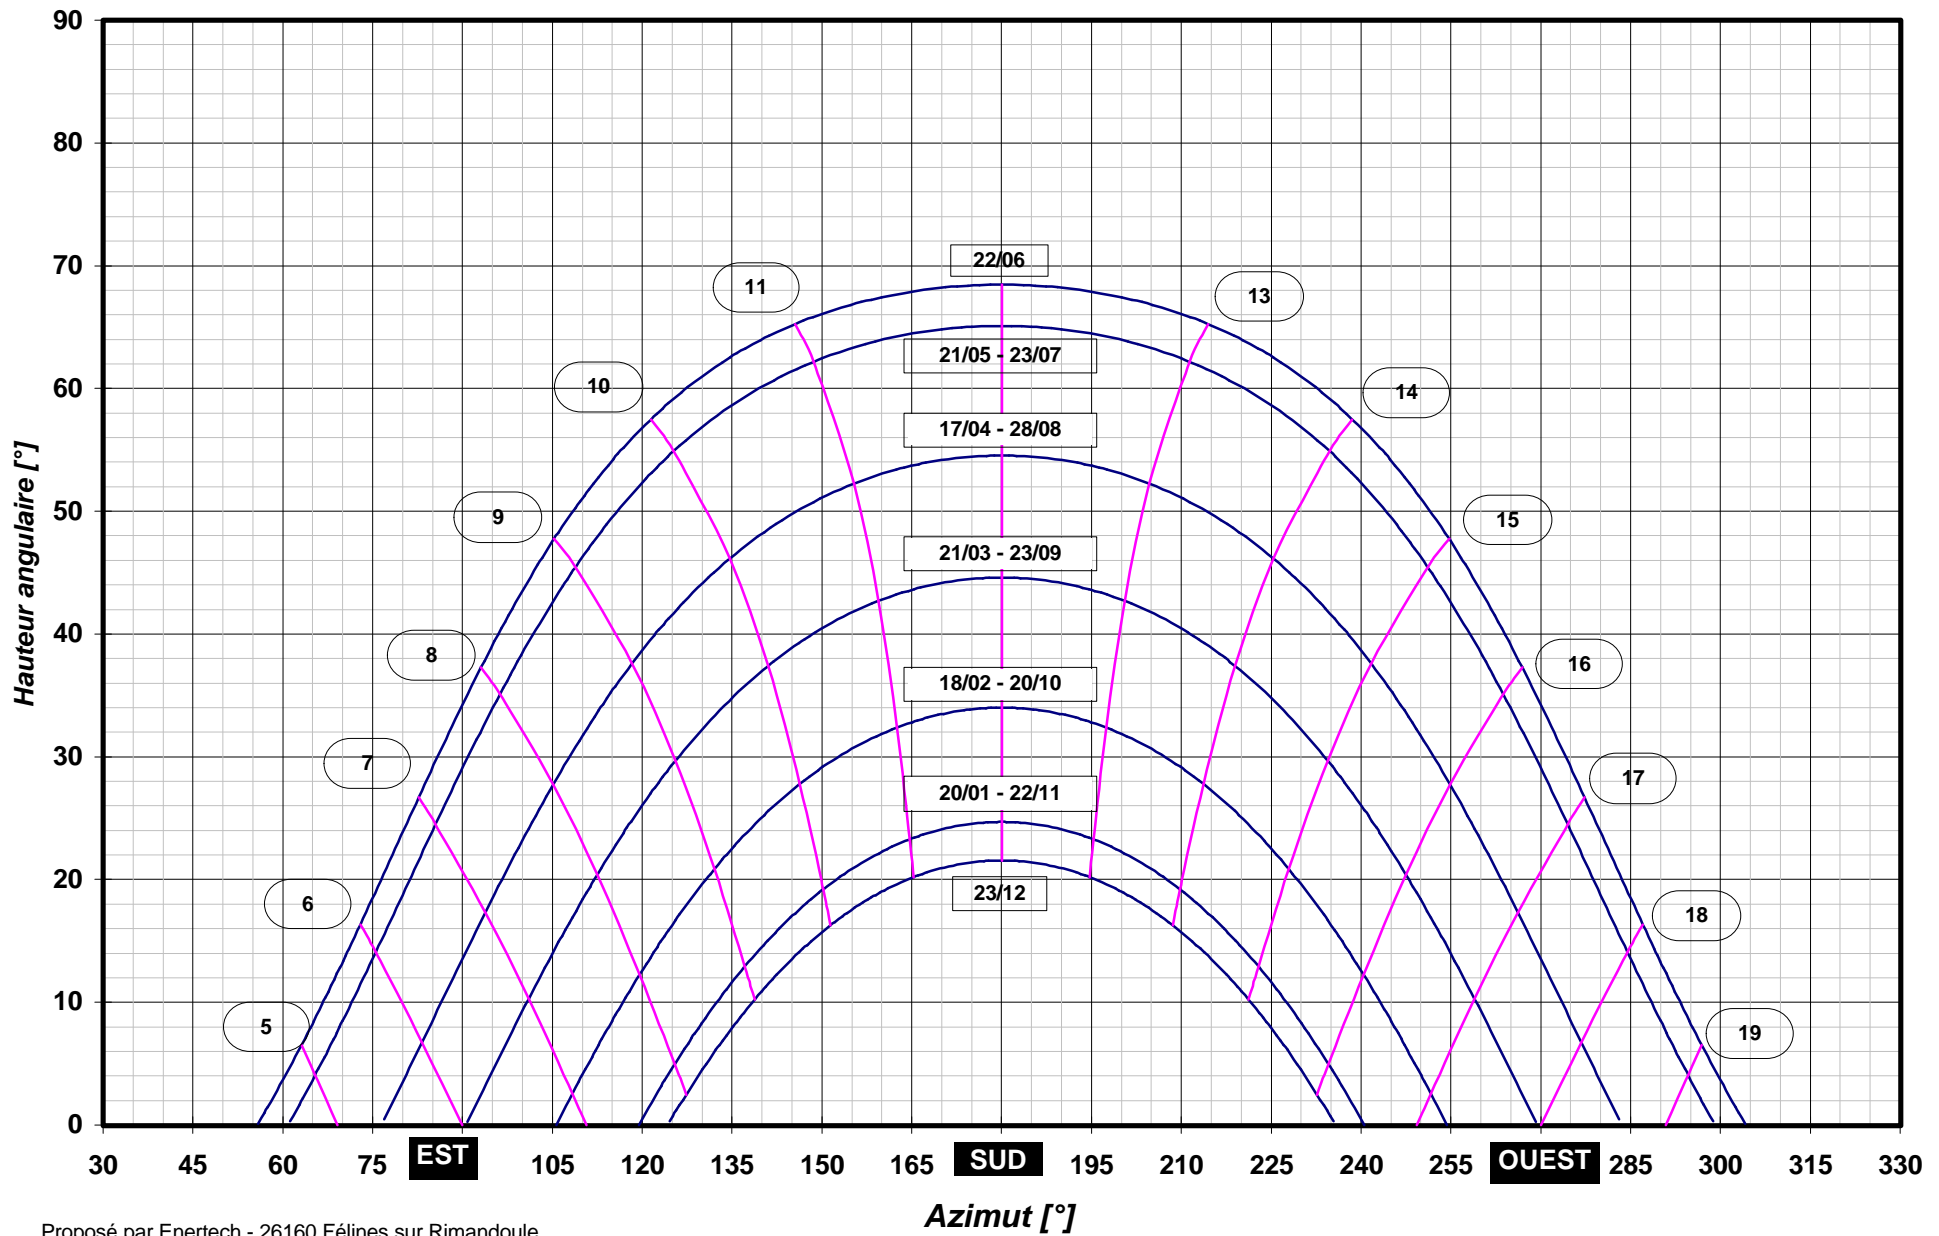

TRAJECTOIRES DU SOLEIL (Latitude = 42 °N)

TRAJECTOIRES DU SOLEIL (Latitude = 43 °N)

TRAJECTOIRES DU SOLEIL (Latitude = 44 °N)

TRAJECTOIRES DU SOLEIL (Latitude = 45 °N)

TRAJECTOIRES DU SOLEIL (Latitude = 46 °N)

TRAJECTOIRES DU SOLEIL (Latitude = 47 °N)

TRAJECTOIRES DU SOLEIL (Latitude = 48 °N)

TRAJECTOIRES DU SOLEIL (Latitude = 49 °N)

TRAJECTOIRES DU SOLEIL (Latitude = 50 °N)

TRAJECTOIRES DU SOLEIL (Latitude = 51 °N)