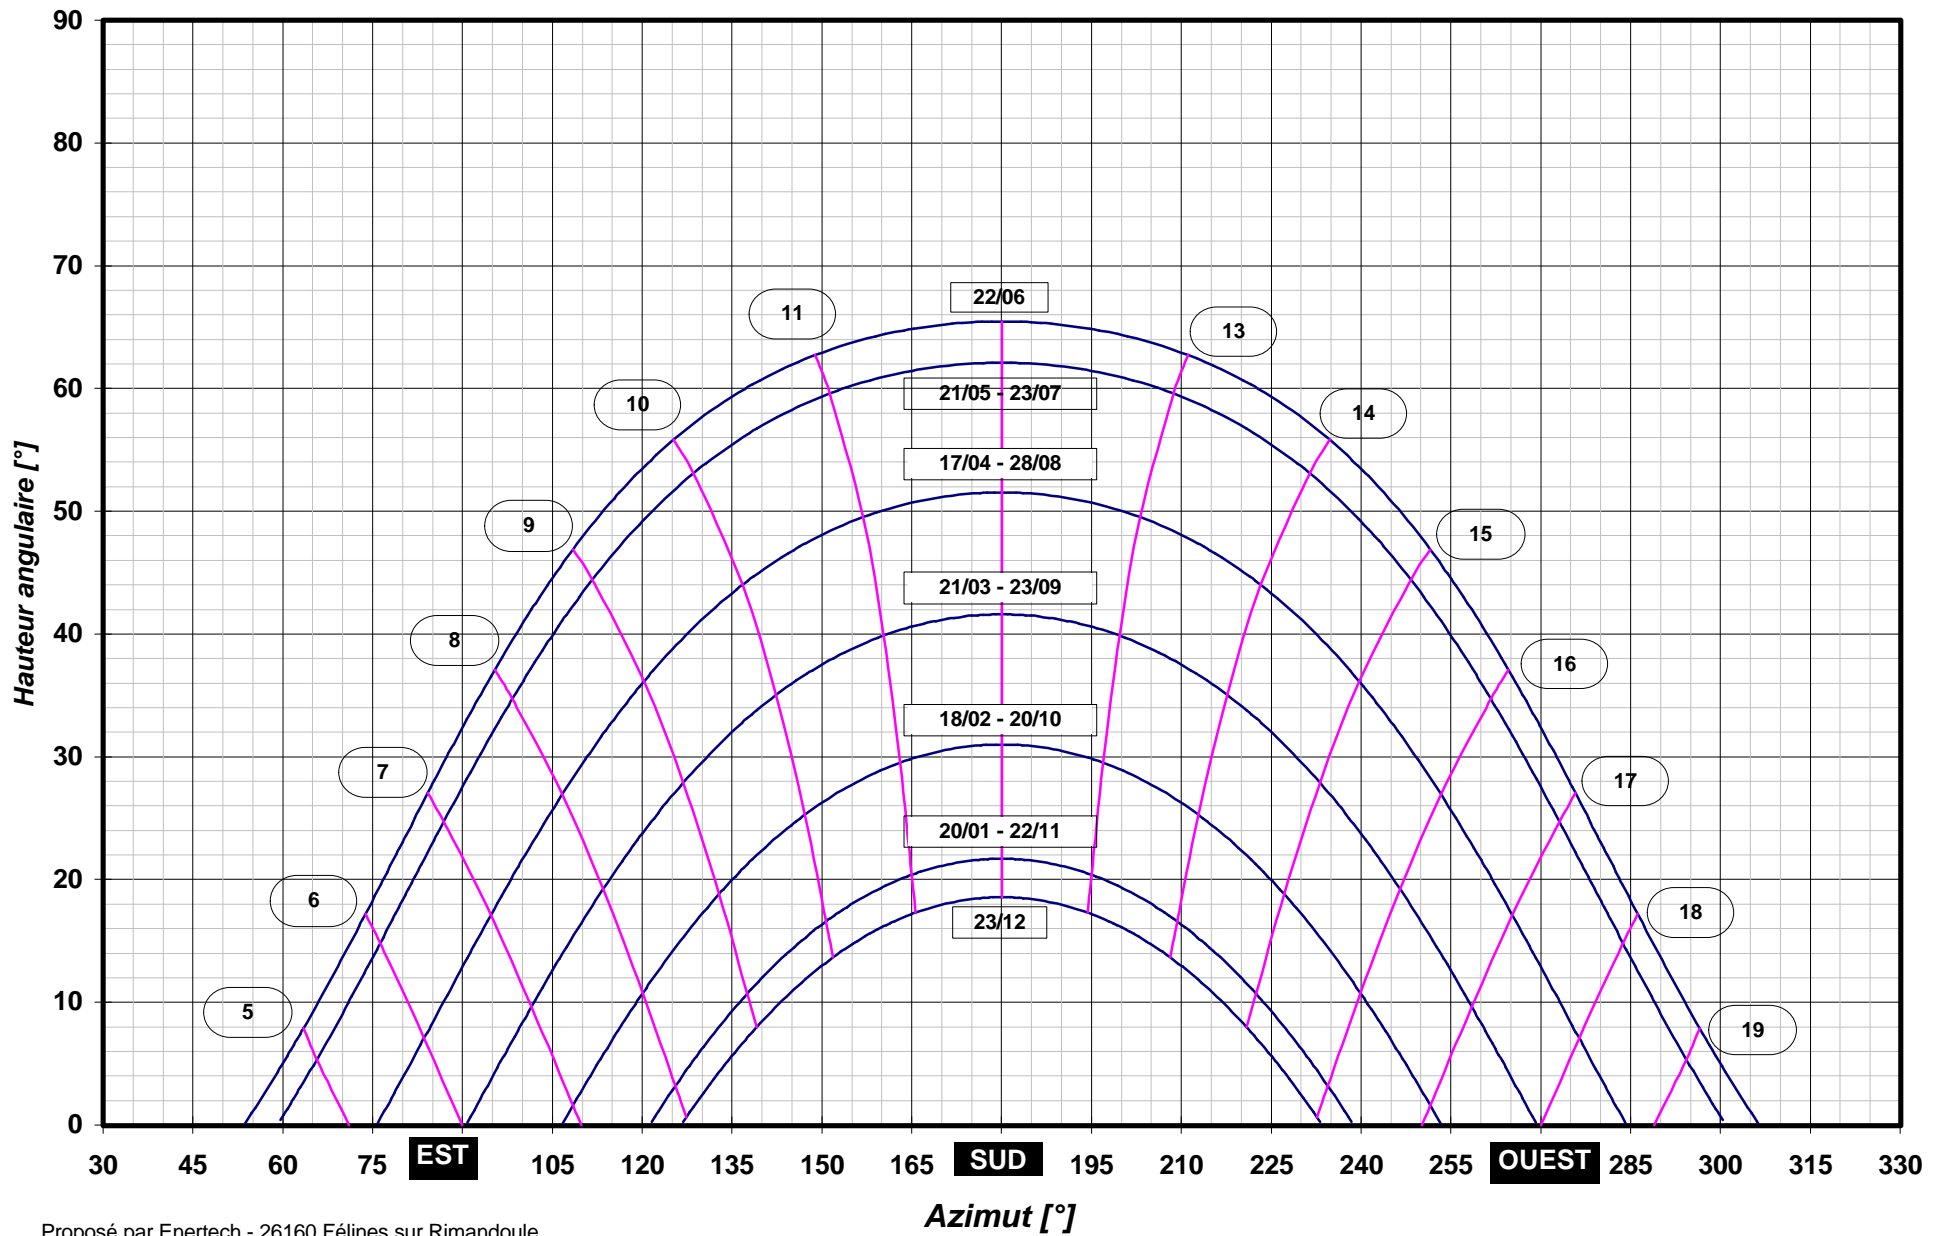

TRAJECTOIRES DU SOLEIL (Latitude = 42 °N)

TRAJECTOIRES DU SOLEIL (Latitude = 43 °N)

TRAJECTOIRES DU SOLEIL (Latitude = 44 °N)

TRAJECTOIRES DU SOLEIL (Latitude = 45 °N)

TRAJECTOIRES DU SOLEIL (Latitude = 46 °N)

TRAJECTOIRES DU SOLEIL (Latitude = 47 °N)

TRAJECTOIRES DU SOLEIL (Latitude = 48 °N)

TRAJECTOIRES DU SOLEIL (Latitude = 49 °N)

TRAJECTOIRES DU SOLEIL (Latitude = 50 °N)

TRAJECTOIRES DU SOLEIL (Latitude = 51 °N)