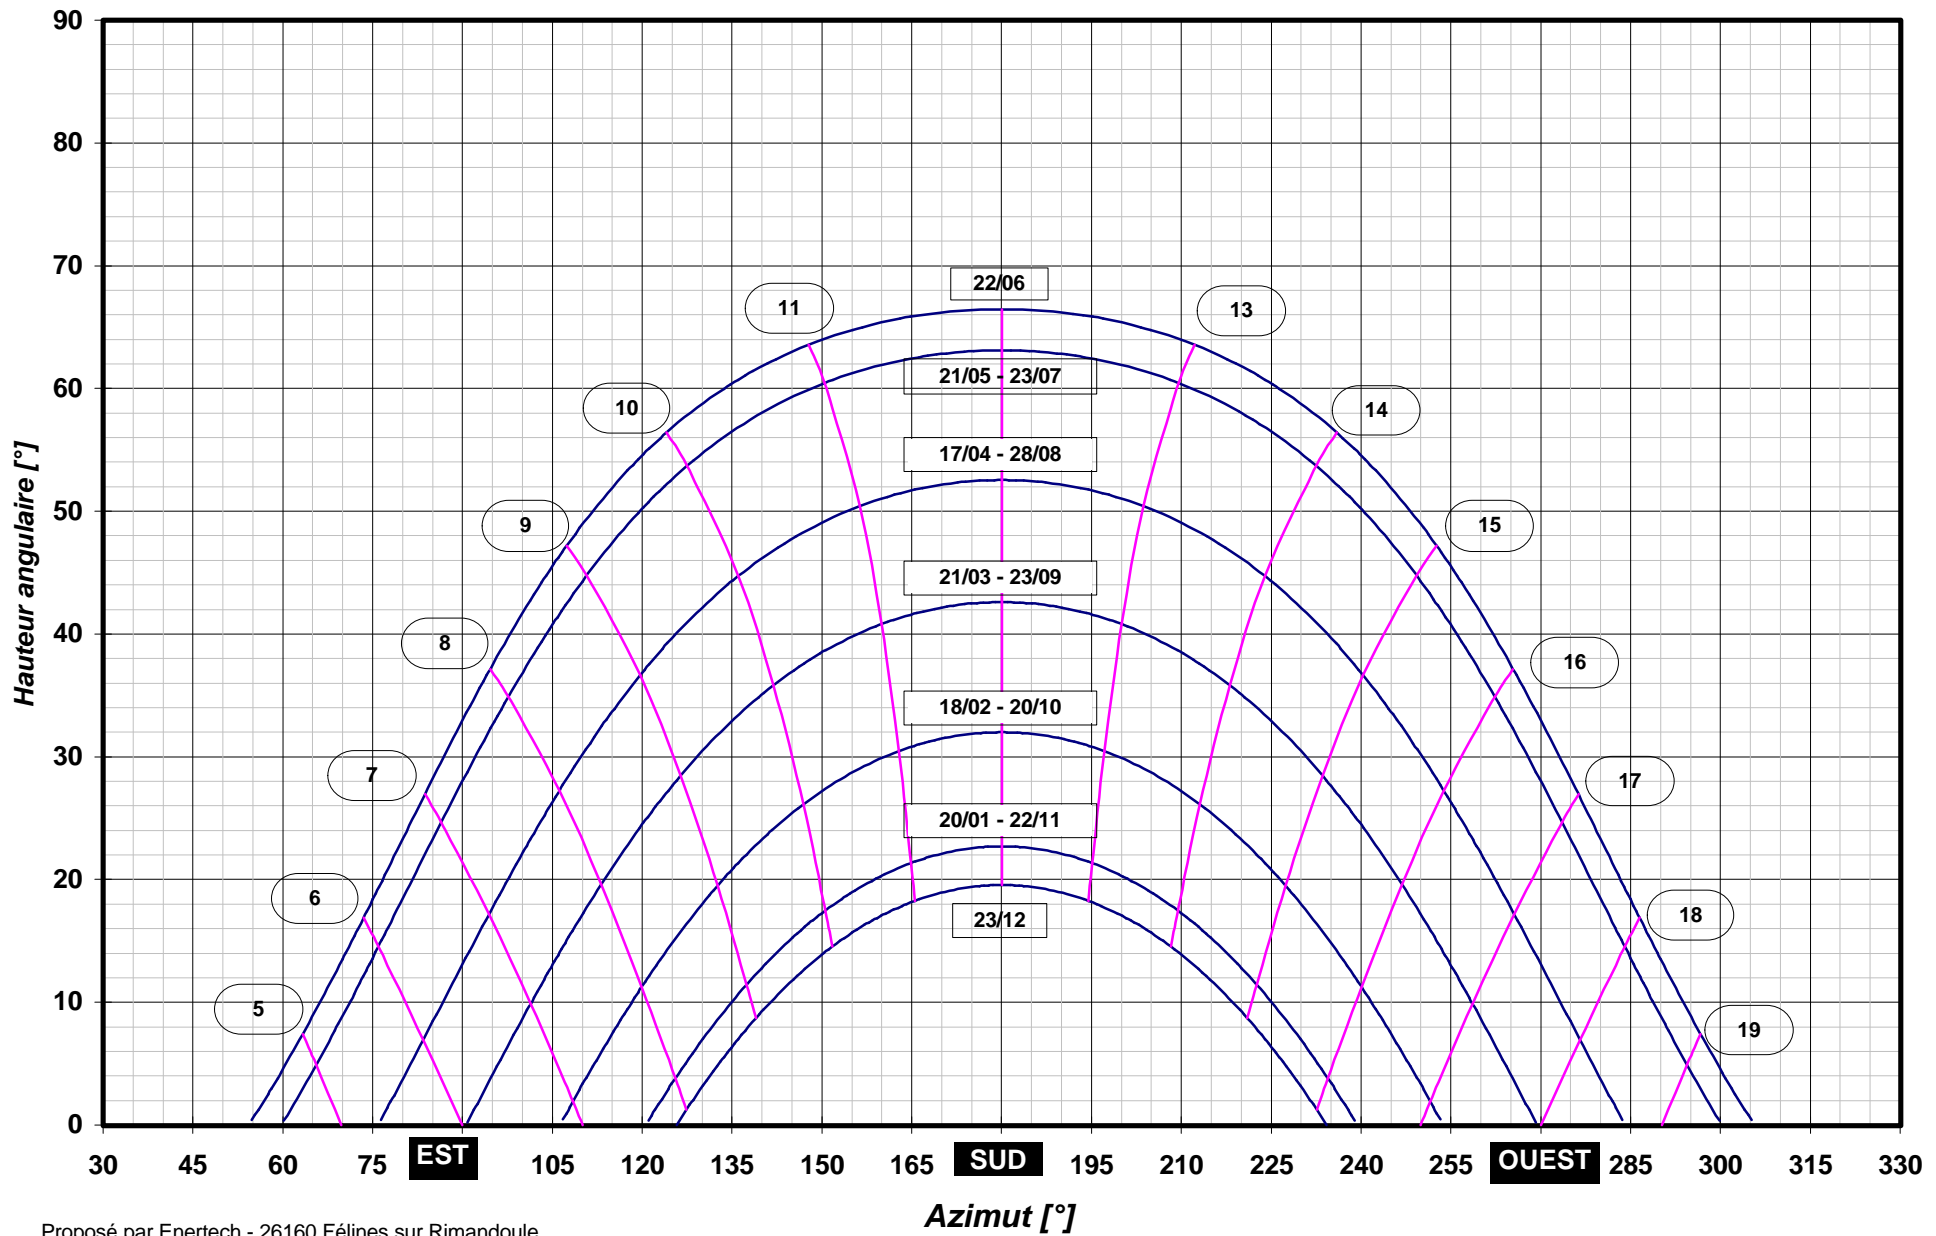

TRAJECTOIRES DU SOLEIL (Latitude = 42 °N)

TRAJECTOIRES DU SOLEIL (Latitude = 43 °N)

TRAJECTOIRES DU SOLEIL (Latitude = 44 °N)

TRAJECTOIRES DU SOLEIL (Latitude = 45 °N)

TRAJECTOIRES DU SOLEIL (Latitude = 46 °N)

TRAJECTOIRES DU SOLEIL (Latitude = 47 °N)

TRAJECTOIRES DU SOLEIL (Latitude = 48 °N)

TRAJECTOIRES DU SOLEIL (Latitude = 49 °N)

TRAJECTOIRES DU SOLEIL (Latitude = 50 °N)

TRAJECTOIRES DU SOLEIL (Latitude = 51 °N)