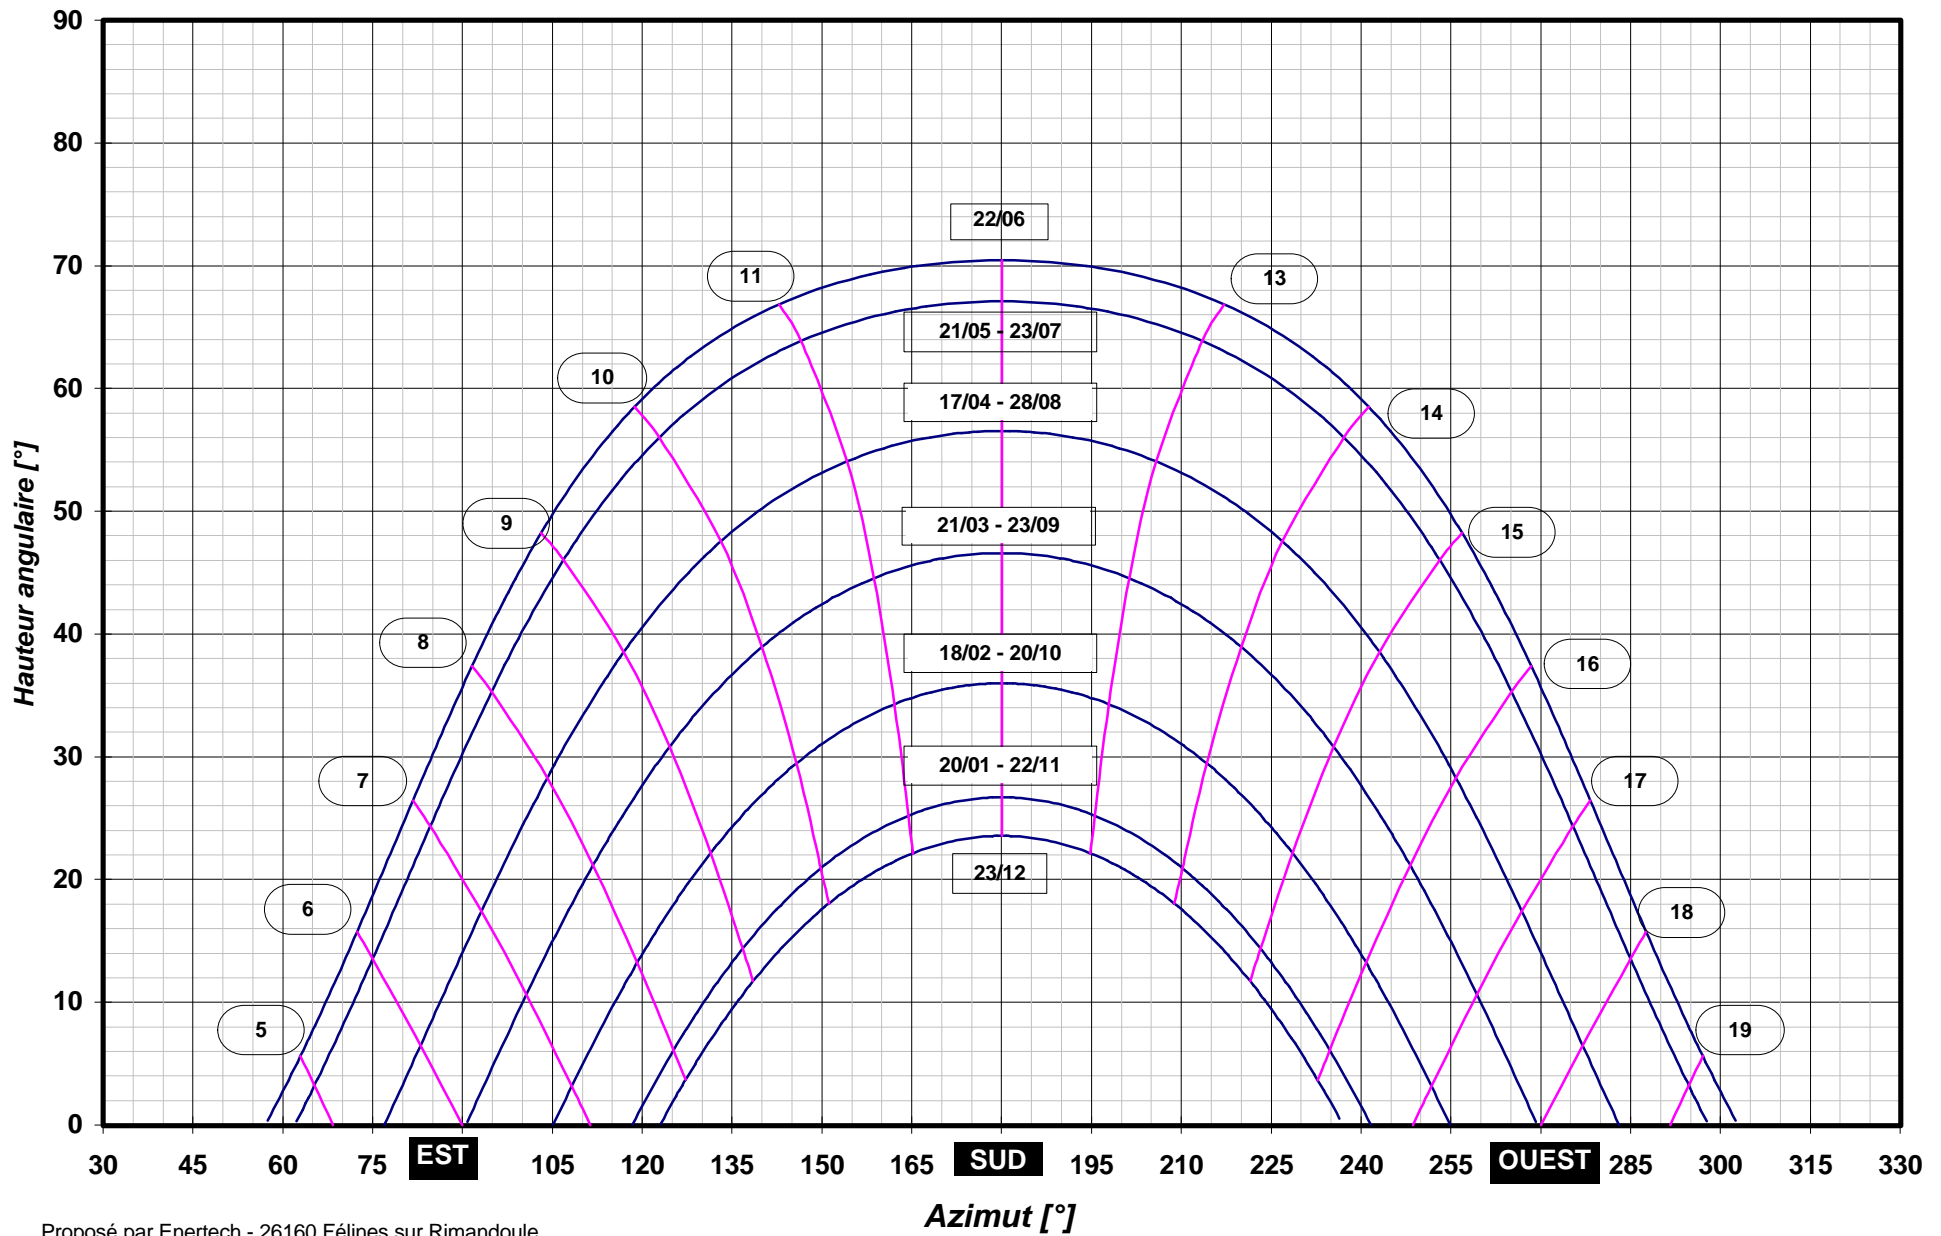

TRAJECTOIRES DU SOLEIL (Latitude = 42 °N)

TRAJECTOIRES DU SOLEIL (Latitude = 43 °N)

TRAJECTOIRES DU SOLEIL (Latitude = 44 °N)

TRAJECTOIRES DU SOLEIL (Latitude = 45 °N)

TRAJECTOIRES DU SOLEIL (Latitude = 46 °N)

TRAJECTOIRES DU SOLEIL (Latitude = 47 °N)

TRAJECTOIRES DU SOLEIL (Latitude = 48 °N)

TRAJECTOIRES DU SOLEIL (Latitude = 49 °N)

TRAJECTOIRES DU SOLEIL (Latitude = 50 °N)

TRAJECTOIRES DU SOLEIL (Latitude = 51 °N)