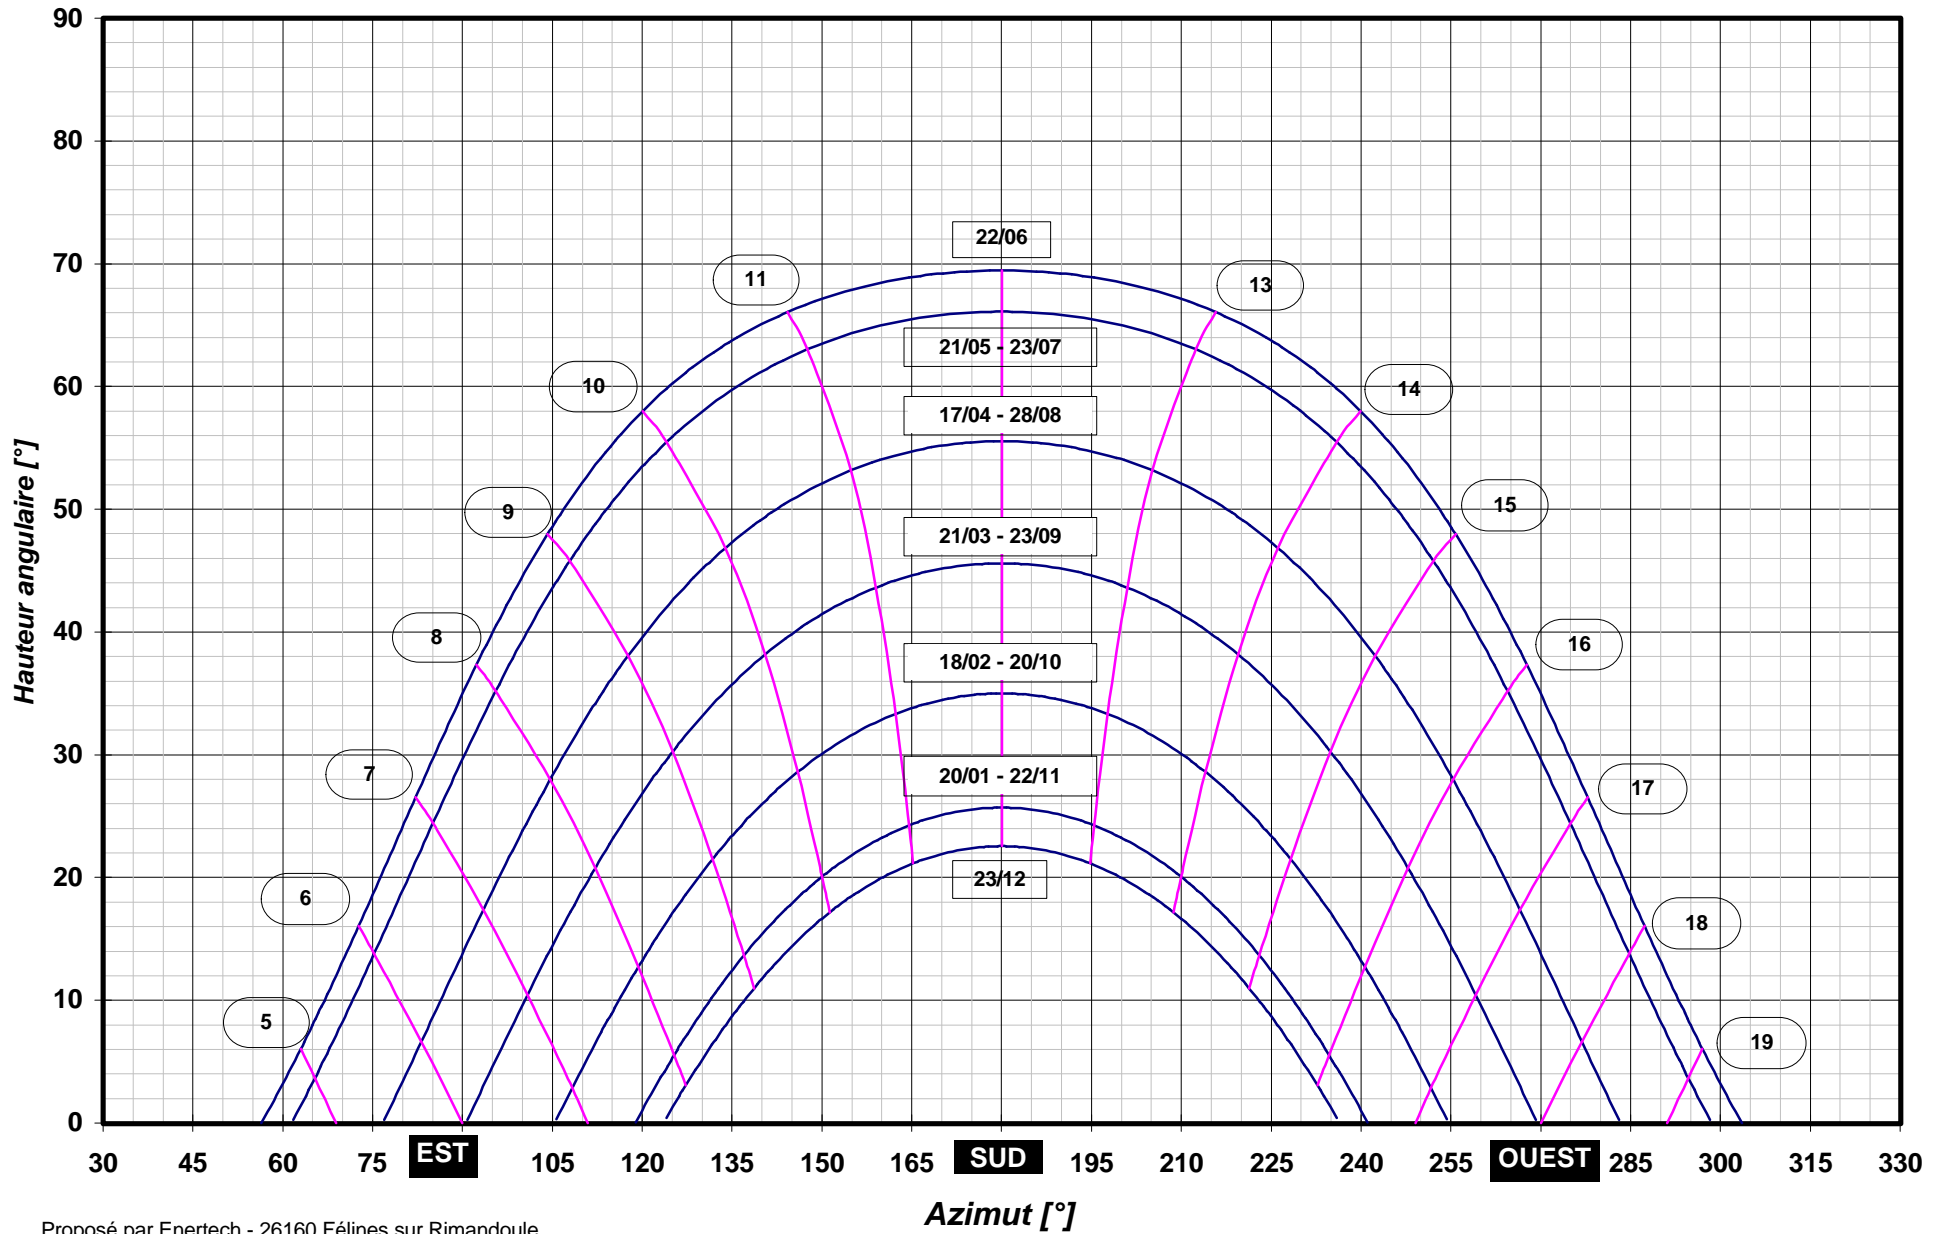

TRAJECTOIRES DU SOLEIL (Latitude = 42 °N)

TRAJECTOIRES DU SOLEIL (Latitude = 43 °N)

TRAJECTOIRES DU SOLEIL (Latitude = 44 °N)

TRAJECTOIRES DU SOLEIL (Latitude = 45 °N)

TRAJECTOIRES DU SOLEIL (Latitude = 46 °N)

TRAJECTOIRES DU SOLEIL (Latitude = 47 °N)

TRAJECTOIRES DU SOLEIL (Latitude = 48 °N)

TRAJECTOIRES DU SOLEIL (Latitude = 49 °N)

TRAJECTOIRES DU SOLEIL (Latitude = 50 °N)

TRAJECTOIRES DU SOLEIL (Latitude = 51 °N)