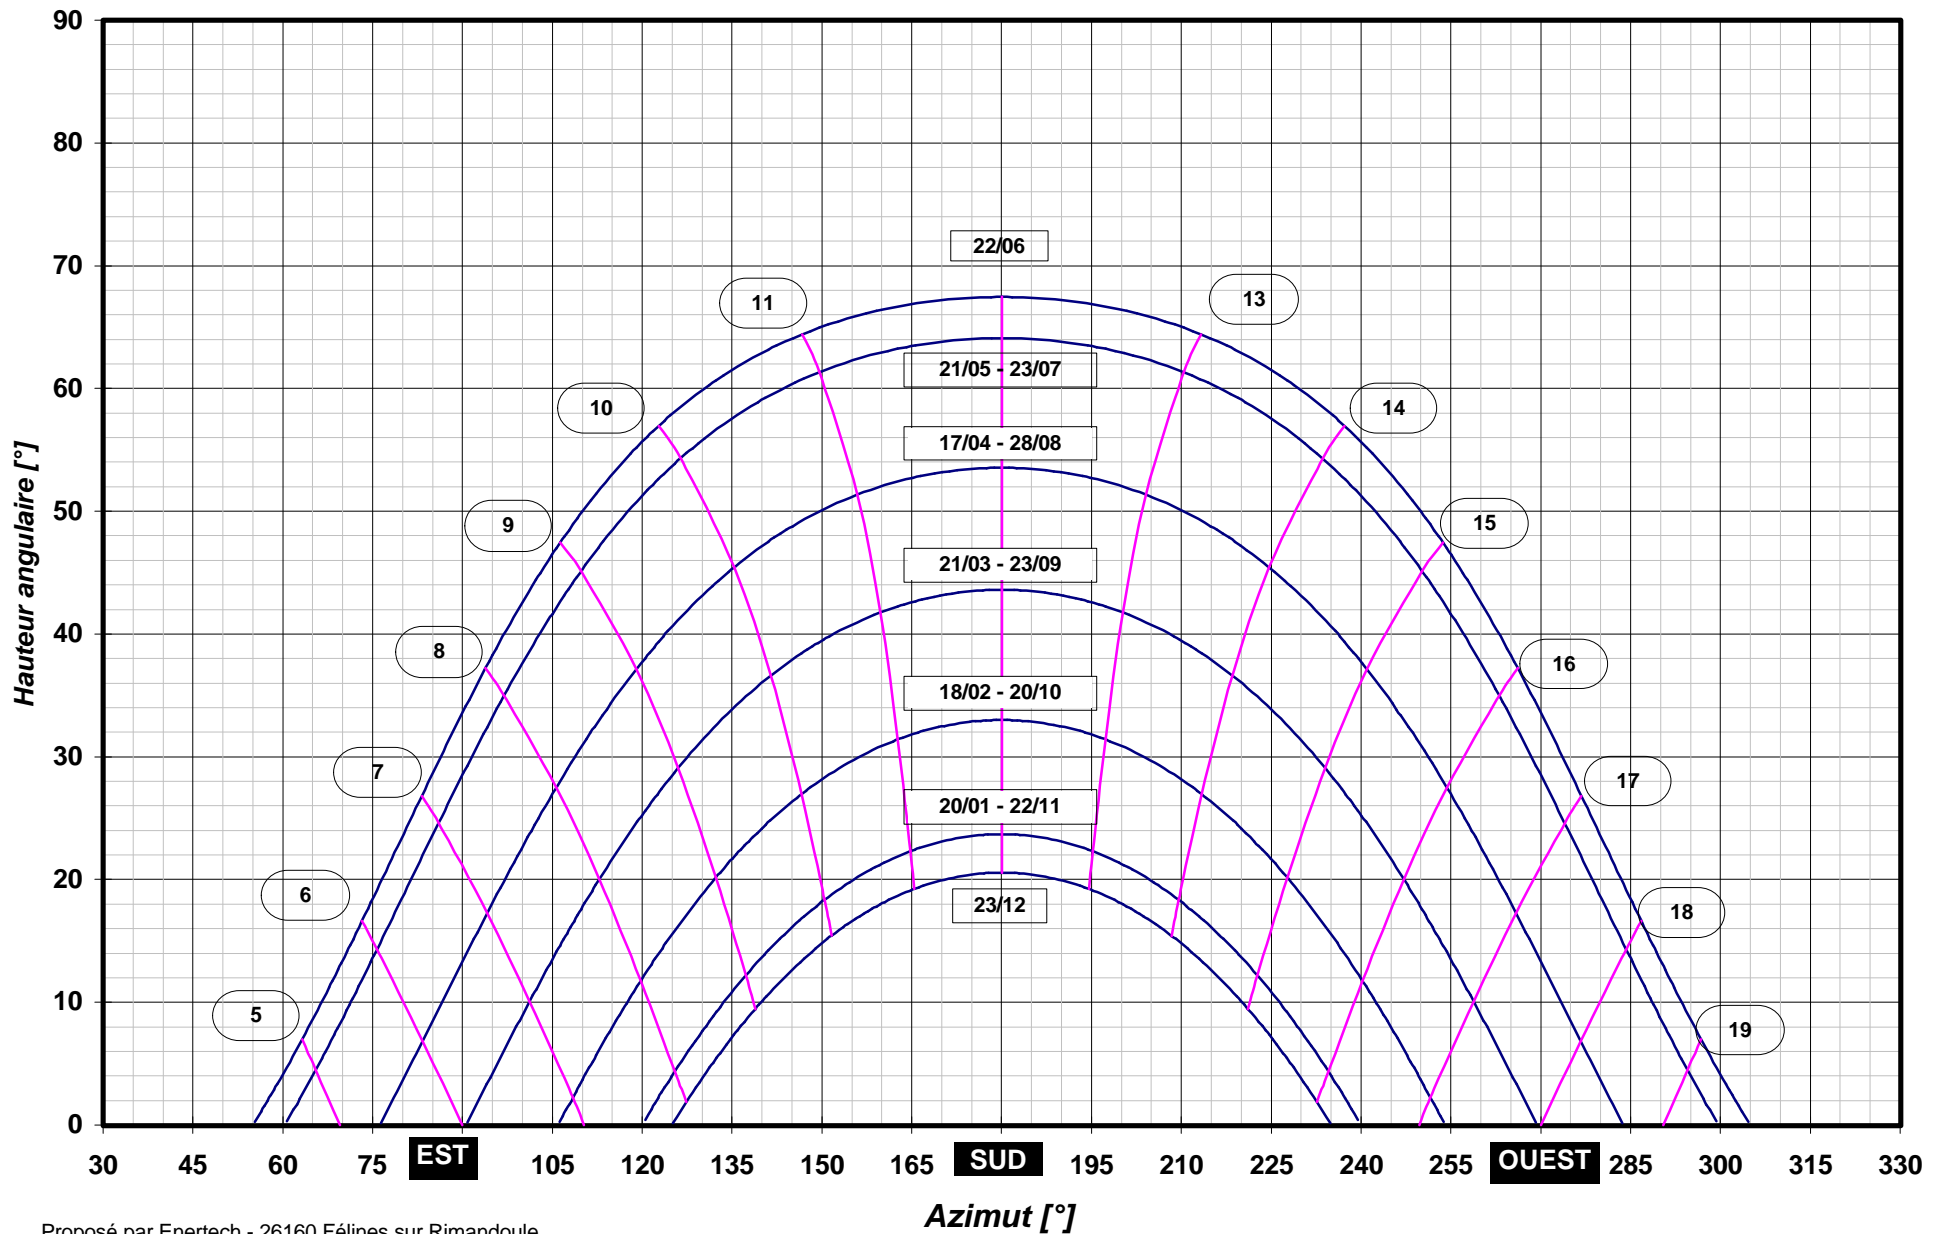

TRAJECTOIRES DU SOLEIL (Latitude = 42 °N)

TRAJECTOIRES DU SOLEIL (Latitude = 43 °N)

TRAJECTOIRES DU SOLEIL (Latitude = 44 °N)

TRAJECTOIRES DU SOLEIL (Latitude = 45 °N)

TRAJECTOIRES DU SOLEIL (Latitude = 46 °N)

TRAJECTOIRES DU SOLEIL (Latitude = 47 °N)

TRAJECTOIRES DU SOLEIL (Latitude = 48 °N)

TRAJECTOIRES DU SOLEIL (Latitude = 49 °N)

TRAJECTOIRES DU SOLEIL (Latitude = 50 °N)

TRAJECTOIRES DU SOLEIL (Latitude = 51 °N)