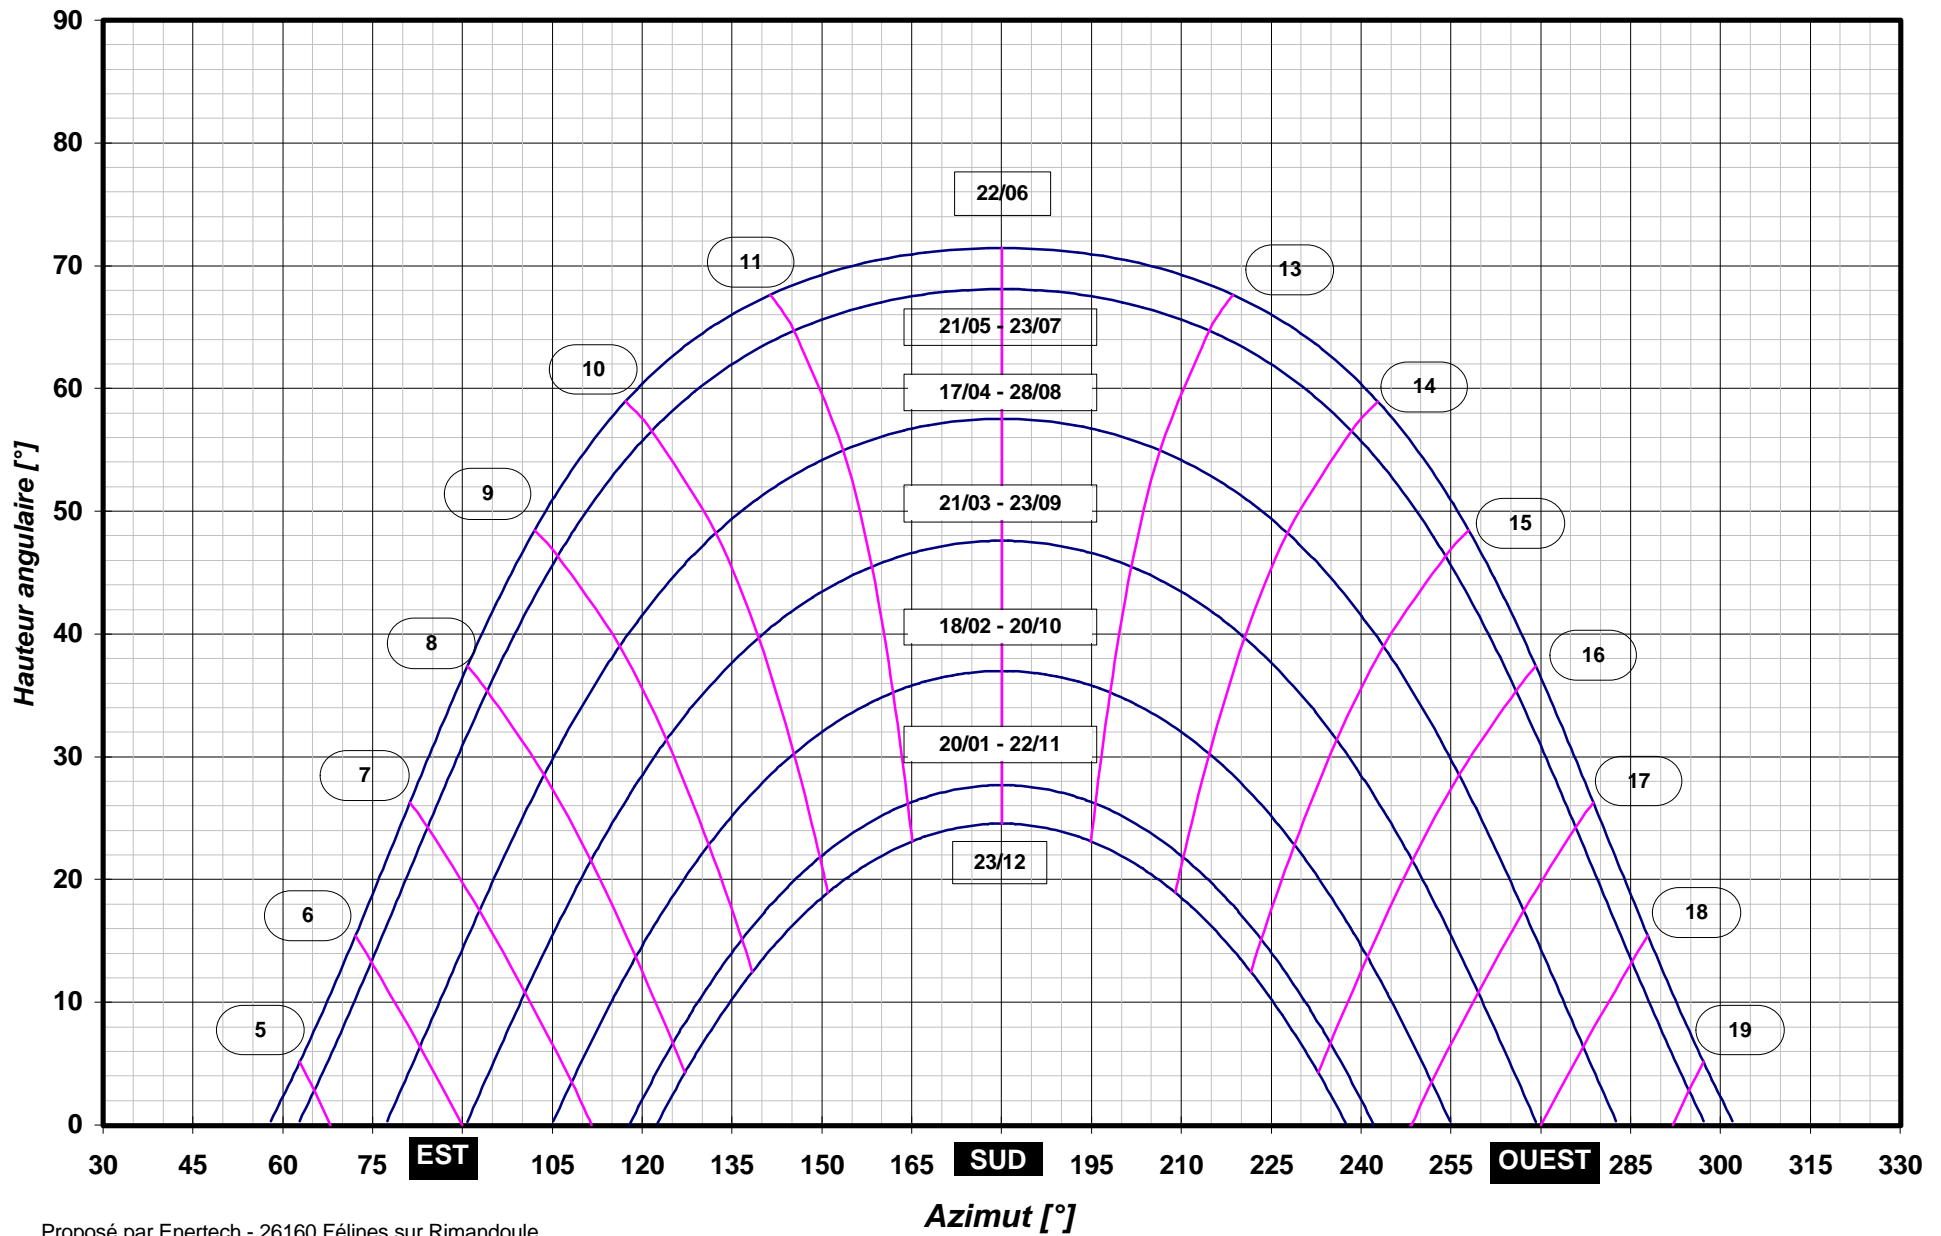

TRAJECTOIRES DU SOLEIL (Latitude = 42 °N)

TRAJECTOIRES DU SOLEIL (Latitude = 43 °N)

TRAJECTOIRES DU SOLEIL (Latitude = 44 °N)

TRAJECTOIRES DU SOLEIL (Latitude = 45 °N)

TRAJECTOIRES DU SOLEIL (Latitude = 46 °N)

TRAJECTOIRES DU SOLEIL (Latitude = 47 °N)

TRAJECTOIRES DU SOLEIL (Latitude = 48 °N)

TRAJECTOIRES DU SOLEIL (Latitude = 49 °N)

TRAJECTOIRES DU SOLEIL (Latitude = 50 °N)

TRAJECTOIRES DU SOLEIL (Latitude = 51 °N)